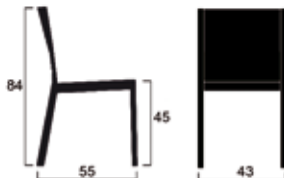

Modell LH12

Leichte Optik, schnörkelloses Design.
Die harmonische und ergonomische Formgebung überzeugt gleich beim ersten Eindruck. Mit oder ohne Polster bestens geeignet für private oder öffentliche Räume sowie Cafés oder Restaurants.
Holzarten: Buche hell, Eiche oder Nussbaum, **nicht stapelbar**

LH12000

Modell LH13

Der Sportwagen unter den Stuhl-Modellen von L&H.
Schnittiges Design, sportliche Optik, edelste Verarbeitung der Details.
Die klare, selbstbewusste Linie macht diesen Stuhl zum perfekten Möbel in privaten und öffentlichen Räumen sowie Restaurants und Hotels.
Holzarten: Buche hell, Eiche oder Nussbaum, **nicht stapelbar**