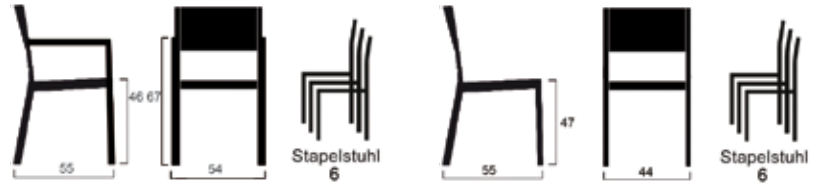

LH13000

LH13061

LH1306A

LH29001

Modell L26/L29

Das Modell ist schlicht und gradlinig, mit oder ohne Armlehne ist er gleichermassen für den privaten und öffentlichen Raum sowie ein «must have» in der Gastronomie.

LH29031

LH26A01

LH29033

LH26A33

Passend zum Sitzmobiliar diverse Tische, Bänke und Barhocker.

ADUKA

Schul- und Mehrzweckmöbel

ADUKA Schul- und Mehrzweckmöbel AG