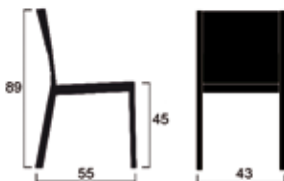

LH13000

LH13061

LH1306A

LH29001

Modell L26/L29

Das Modell ist schlicht und gradlinig, mit oder ohne Armlehne ist er gleichermassen für den privaten und öffentlichen Raum sowie ein «must have» in der Gastronomie.