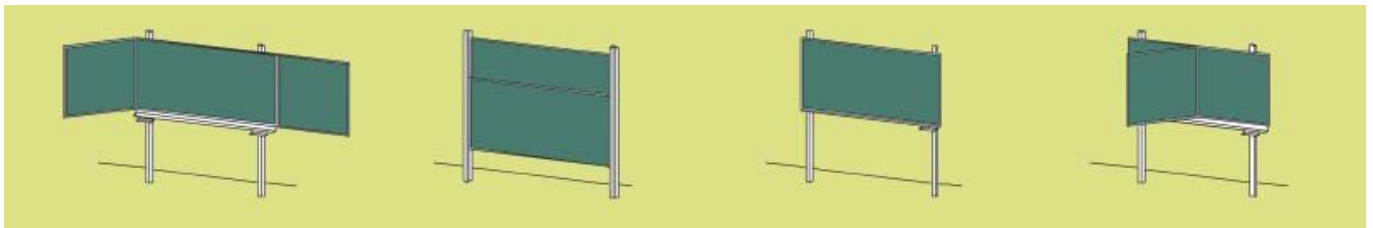

Schultafeln

- Mit unserem Handelspartner DEGEN mit Hauptsitz in Nürnberg bieten wir Schultafeln aller Art an.
- Seit über 30 Jahren spezialisiert in der Produktion von Pylonentafeln oder auch klassischen Gestell- und Schiebetafeln sowie mobilen Modellen.
- Alle Tafeln werden im Sandwich-System gebaut, mit einem ultraleichten Wabenkern und einer dauerhaften, schlagfesten Oberfläche aus emailiertem Stahlblech, frei von Schadstoffen. Die Schreibebeine ist magnethaftend und in den Farben grün, schwarz und weiss mit oder ohne wählbaren Lineaturen verfügbar. Ein stabiler Aluminium-Rahmen mit abgerundeten Sicherheitskanten und Ecken garantiert einen absolut wasserundurchlässigen Abschluss.
- Die Beschläge sind kinderfreundlich und sicher, kein Einklemmen der Finger ist möglich.

Pylonen-Tafeln

Solide Konstruktion mit stufenloser Höhenverstellung an 2 Aluminium-Führungssäulen.
 Super leise und spielend leicht hoch und runter.
 Einflächen, Klapp- oder Buchtafel mit 1 – 3 Oberflächen unabhängig voneinander höhenverschiebbar.

Abgerundete, breite Ablage mit separatem Schwammhalter hält die Kreide trocken.

2 verschiedene Oberflächen unabhängig voneinander bedienbar.

Gestell-Tafeln

Einflächen- und Klapptafeln freistehend auf stabilen Gleitern mit oder ohne Wandanbindung oder mobil auf 4 leichtgängigen Rollen, jederzeit arretierbar.

Stenolinien

Drehgestelltafeln und Spezialtafeln

Die praktische, mobile Allzwecktafel, fahrbar auf Rollen, drehbar und beidseitig beschreibbar, stahlemailierte Oberfläche in grün, weiss und schwarz mit oder ohne Lineatur. Aufgewertet mit Schwamm- und Kreideschalen. Eingesetzt in verschiedenen Klassenzimmern, Konferenz- und Seminarräume oder einfach als Hinweistafel bei Veranstaltungen.