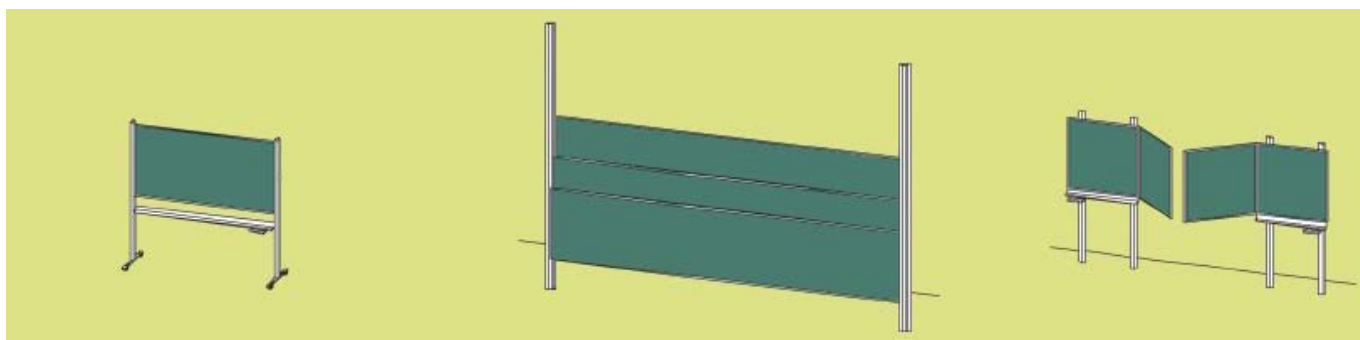

Schultafeln

- Mit unserem Handelspartner DEGEN mit Hauptsitz in Nürnberg bieten wir Schultafeln aller Art an.
- Seit über 30 Jahren spezialisiert in der Produktion von Pylonentafeln oder auch klassischen Gestell- und Schiebetafeln sowie mobilen Modellen.
- Alle Tafeln werden im Sandwich-System gebaut, mit einem ultraleichten Wabenkern und einer dauerhaften, schlagfesten Oberfläche aus emailiertem Stahlblech, frei von Schadstoffen. Die Schreibebeine ist magnethaftend und in den Farben grün, schwarz und weiss mit oder ohne wählbaren Lineaturen verfügbar. Ein stabiler Aluminium-Rahmen mit abgerundeten Sicherheitskanten und Ecken garantiert einen absolut wasserundurchlässigen Abschluss.
- Die Beschläge sind kinderfreundlich und sicher, kein Einklemmen der Finger ist möglich.

Pylonen-Tafeln

Solide Konstruktion mit stufenloser Höhenverstellung an 2 Aluminium-Führungssäulen.
 Super leise und spielend leicht hoch und runter.
 Einflächen, Klapp- oder Buchtafel mit 1 – 3 Oberflächen unabhängig voneinander höhenverschiebbar.

Abgerundete, breite Ablage mit separatem Schwammhalter hält die Kreide trocken.

2 verschiedene Oberflächen unabhängig voneinander bedienbar.

Gestell-Tafeln

Einflächen- und Klapptafeln freistehend auf stabilen Gleitern mit oder ohne Wandanbindung oder mobil auf 4 leichtgängigen Rollen, jederzeit arretierbar.

Stenolinien

Drehgestelltafeln und Spezialtafeln

Die praktische, mobile Allzwecktafel, fahrbar auf Rollen, drehbar und beidseitig beschreibbar, stahlemailierte Oberfläche in grün, weiss und schwarz mit oder ohne Lineatur. Aufgewertet mit Schwamm- und Kreideschalen. Eingesetzt in verschiedenen Klassenzimmern, Konferenz- und Seminarräume oder einfach als Hinweistafel bei Veranstaltungen.