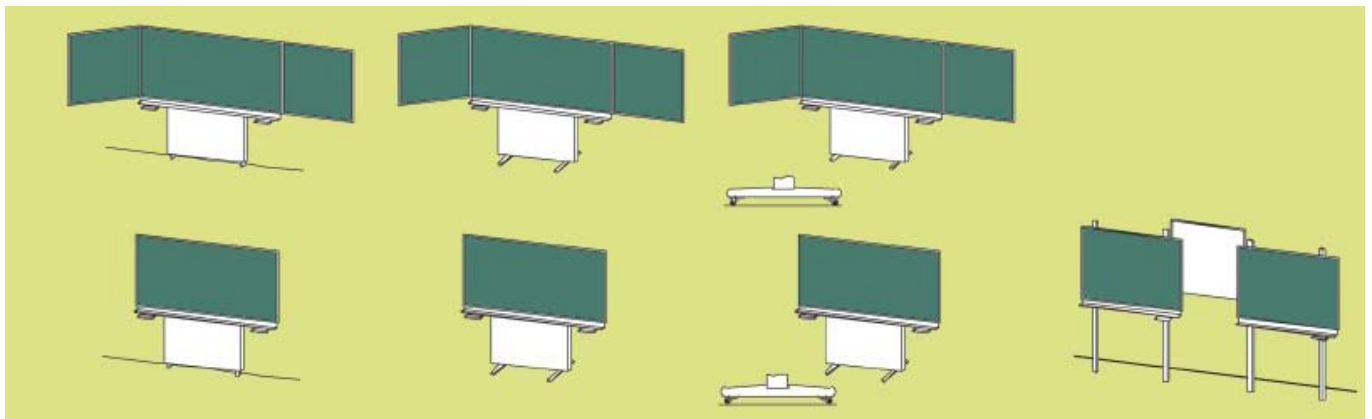

Pylonen-Tafeln

Solide Konstruktion mit stufenloser Höhenverstellung an 2 Aluminium-Führungssäulen.
 Super leise und spielend leicht hoch und runter.
 Einflächen, Klapp- oder Buchtafel mit 1 – 3 Oberflächen unabhängig voneinander höhenverschiebbar.

Abgerundete, breite Ablage mit separatem Schwammhalter hält die Kreide trocken.

2 verschiedene Oberflächen unabhängig voneinander bedienbar.

Gestell-Tafeln

Einflächen- und Klapptafeln freistehend auf stabilen Gleitern mit oder ohne Wandanbindung oder mobil auf 4 leichtgängigen Rollen, jederzeit arretierbar.

Stenolinien

Drehgestelltafeln und Spezialtafeln

Die praktische, mobile Allzwecktafel, fahrbar auf Rollen, drehbar und beidseitig beschreibbar, stahlemailierte Oberfläche in grün, weiss und schwarz mit oder ohne Lineatur. Aufgewertet mit Schwamm- und Kreideschalen. Eingesetzt in verschiedenen Klassenzimmern, Konferenz- und Seminarräume oder einfach als Hinweistafel bei Veranstaltungen.

4 hochwertige, leichtlaufende Rollen,
2 davon arretierbar.

Das Tafelblatt ist um 360° drehbar und
in verschiedenen Neigungen feststellbar.

ADUKA

Schul- und Mehrzweckmöbel

ADUKA Schul- und Mehrzweckmöbel AG