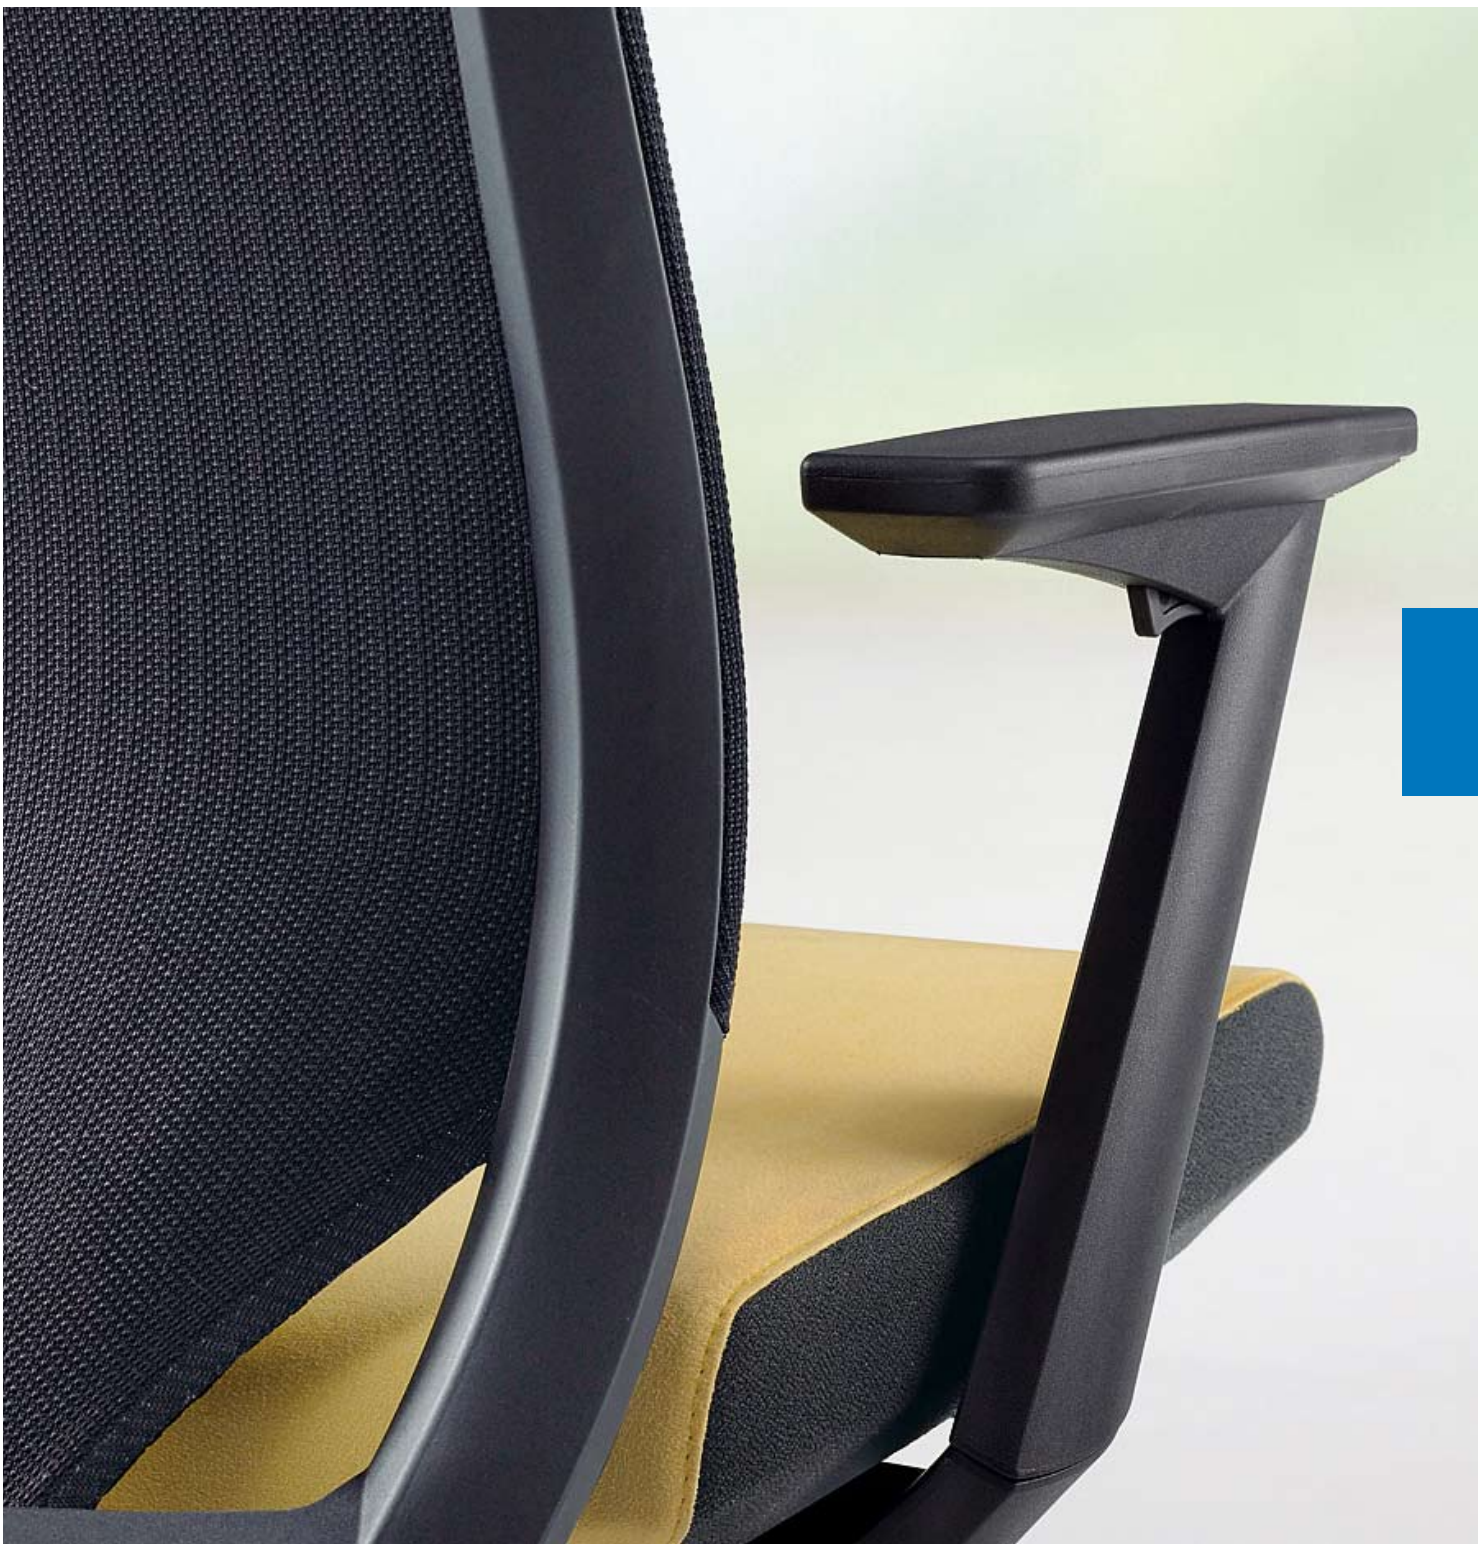

Drehstühle Klöver

- Seit über 70 Jahren entwickelt, konstruiert und produziert Klöver Sitzmöbel. Sie zeichnen sich aus durch exzellentes Design und gehobenen Sitzkomfort sowie ökologische Werte.
- Klöver bietet Drehstühle für den Büro- und Konferenzbereich. Ob in der Chef-Etage, im Grossraumbüro, Call-Center oder Schulzimmer, Klöver-Stühle garantieren hohe Qualität und eine ergonomisch gesunde Sitzhaltung.

Klöber CATO

Der Champion in seiner Klasse.

In Sekundenschnelle vom Fliegen- bis zum Schwergewicht: Patentierte, zwölfstufige Körpergewichts-anpassung von 45–125 kg. Perfekte Synchronmechanik. Eine frische Formensprache mit sichtbarer Technik, spielend bedienbar. Premiumqualität zum Economy-Tarif.

Klöber VEO

Einfach mehr Entfaltungsmöglichkeiten.

Veo ist aus den Ansprüchen seiner Be-Sitzer entstanden. Die grosse Vielfalt an Ausstattungsmöglichkeiten machen aus ihm den perfekten Arbeitsstuhl. VEO führt den Beweis, dass sich der Wunsch nach gutem Design und hohem Sitzkomfort auch mit kleinen Budgets erfüllt.

Klöber DUERA

Definiert die Kurve neu.

Sinnliche Akzente, die Verschmelzung von Form und Funktion erhebt den Komfort. Präzise Verarbeitung erstklassiger Materialien. Das Stricknetz der Rückenlehne ist in alle vier Rahmenseiten eingespannt.