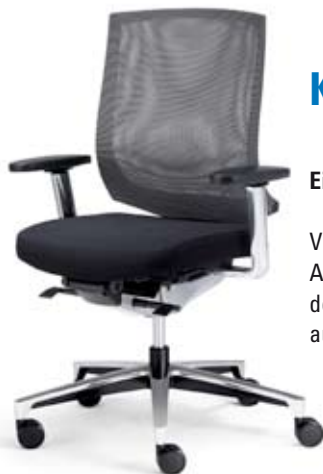

Drehstühle Klöver

- Seit über 70 Jahren entwickelt, konstruiert und produziert Klöver Sitzmöbel. Sie zeichnen sich aus durch exzellentes Design und gehobenen Sitzkomfort sowie ökologische Werte.
- Klöver bietet Drehstühle für den Büro- und Konferenzbereich. Ob in der Chef-Etage, im Grossraumbüro, Call-Center oder Schulzimmer, Klöver-Stühle garantieren hohe Qualität und eine ergonomisch gesunde Sitzhaltung.

Klöber CATO

Der Champion in seiner Klasse.

In Sekundenschnelle vom Fliegen- bis zum Schwergewicht: Patentierte, zwölfstufige Körpergewichts-anpassung von 45–125 kg. Perfekte Synchronmechanik. Eine frische Formensprache mit sichtbarer Technik, spielend bedienbar. Premiumqualität zum Economy-Tarif.

Klöber VEO

Einfach mehr Entfaltungsmöglichkeiten.

Veo ist aus den Ansprüchen seiner Be-Sitzer entstanden. Die grosse Vielfalt an Ausstattungsmöglichkeiten machen aus ihm den perfekten Arbeitsstuhl. VEO führt den Beweis, dass sich der Wunsch nach gutem Design und hohem Sitzkomfort auch mit kleinen Budgets erfüllt.

Klöber DUERA

Definiert die Kurve neu.

Sinnliche Akzente, die Verschmelzung von Form und Funktion erhebt den Komfort. Präzise Verarbeitung erstklassiger Materialien. Das Stricknetz der Rückenlehne ist in alle vier Rahmenseiten eingespannt.